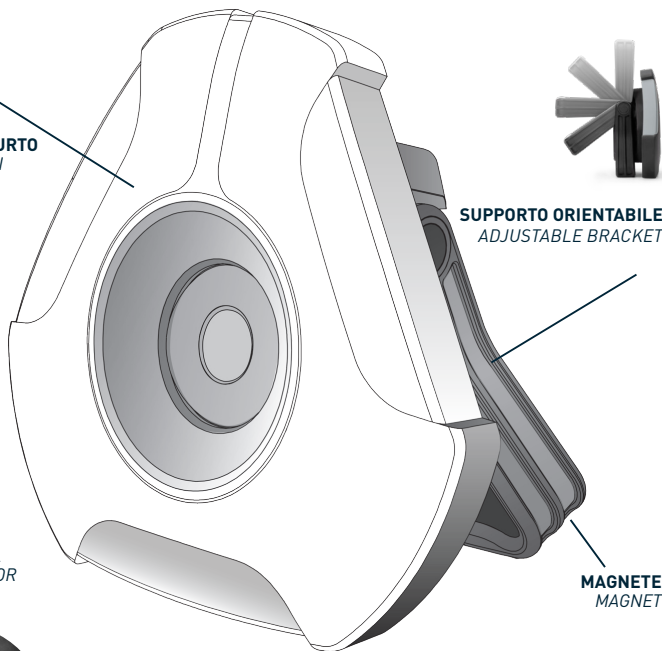

ZETEK

by ZETA

**FARETTO RICARICABILE
CON LED COB**

**RECHARGEABLE COB LED
FLOODLIGHT**

**NEW
KFL210**
BY PROFILO DESIGN

POTENZA E AFFIDABILITÀ
PER ILLUMINARE IL TUO LAVORO

2500 LUX
1500 LUMEN

10 H
AUTONOMIA MAX
OPERATING TIME

POWER BANK

SCEGLI LA POTENZA
CHOOSE THE POWER

ENERGY
SAVING

BOOST
MODE

PROTEZIONE ANTIURTO
SHOCK PROTECTION

SUPPORTO ORIENTABILE
ADJUSTABLE BRACKET

MAGNETE
MAGNET

INDICATORE
STATO DI CARICA
CHARGE INDICATOR

POWER BANK

INCLUSO CAVO USB
USB CABLE INCLUDED

ZETEK
by ZETA

KFL210

FARETTO RICARICABILE
CON LED COB

RECHARGEABLE COB LED
FLOODLIGHT

LAMPADA / LAMP

Sorgente luminosa
Light source

COB LED

Angolo di emissione
Beam angle

90°

Potenza
Power

12 W

Flusso luminoso
Light flux

1500 lm

Luminanza frontale
Frontal lighting